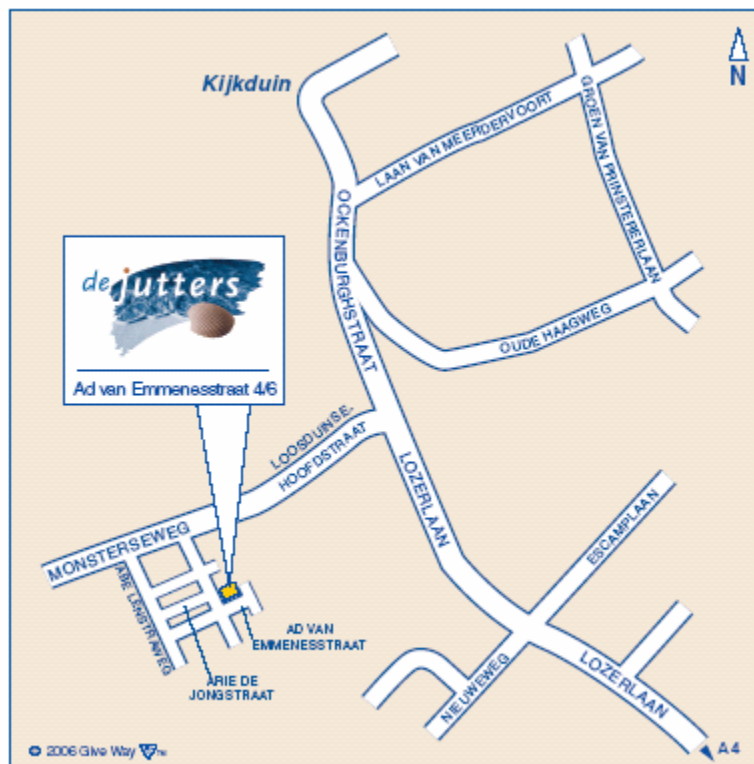

**Logeerhuis Het Zandkasteel en Logeerhuis Schateiland**  
**Ad van Emmenesstraat 4/6**  
**2553 NP Den Haag**  
**070 – 391 62 10 (Het Zandkasteel)**  
**070 – 391 77 71 (Schateiland)**

**Met het openbaar vervoer:**

*Vanaf Den Haag Centraal Station:*

Op het centraal station neemt u boven tram 2 richting Kraayenstein. U stapt uit bij halte Buitentuinen (na ongeveer 20 minuten). Hier stapt u over op bus 123 richting 's Gravenzande. U stapt uit bij halte Parnassia (na ongeveer 7 minuten). U steekt over en loopt in 4 minuten naar de Ad van Emmenesstraat.

**Met eigen vervoer:**

*Vanaf Utrecht (A12), Amsterdam (A4) en Rotterdam (A13):*

Vanaf de A4 richting Den Haag neemt de afslag Den Haag Zuid (afslag 12) richting Wateringen. Drie stoplichten rechtdoor. Alleen maar rechtdoor richting Loosduinen. Na 9.6 km links de Loosduinse Hoofdstraat op. Na 1.3 km links de Abe Lenstraweg op. Volg de weg en ga na 300 m de Arie de Jongstraat op. Na 20 m rechtsaf de Pim Mulierstraat op. Na 250 m bent u gearriveerd.