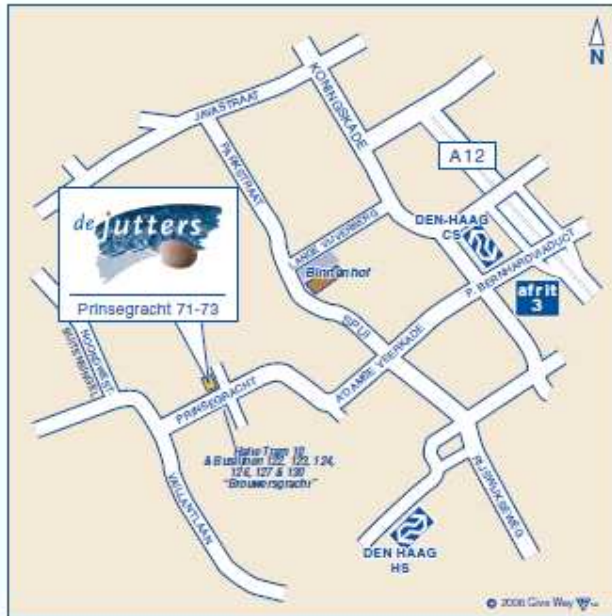

De Jutters
Prinsegracht 71
2512 EX Den Haag
070 – 850 78 50

Met openbaar vervoer:

Vanaf Station Den Haag Centraal:

Neem tram 2 (boven) of bus 25 of Connexionbus 122, 123, 124, 126, 127 of 130 vanaf busplatform. Uitstappen bij halte Brouwersgracht.

Vanaf Station Hollands Spoor:

Neem tram 10 (halte Rijswijkseplein). Uitstappen bij halte Brouwersgracht. Naar de Prinsegracht is ongeveer 2 minuten lopen.

Met eigen vervoer:

Vanuit Utrecht (A12), Rotterdam (A13) of Amsterdam (A4):

Hou de A12 (Utrechtse Baan) aan, richting Den Haag Centrum. Kies de afslag Den Haag Centrum vanaf de Utrechtse Baan. Op de afslag rechts voorsorteren. Daarna rechtsaf Raaamweg op. 1e zijweg links (Mauritskade). Rechtdoor via Hogewal en Elandstraat. Linskaf Vondelstraat (6e weg links). Vondelstraat volgen tot Prinsegracht. Rechtsaf Prinsegracht op. Prinsegracht 71 ligt ongeveer 50 meter verderop.