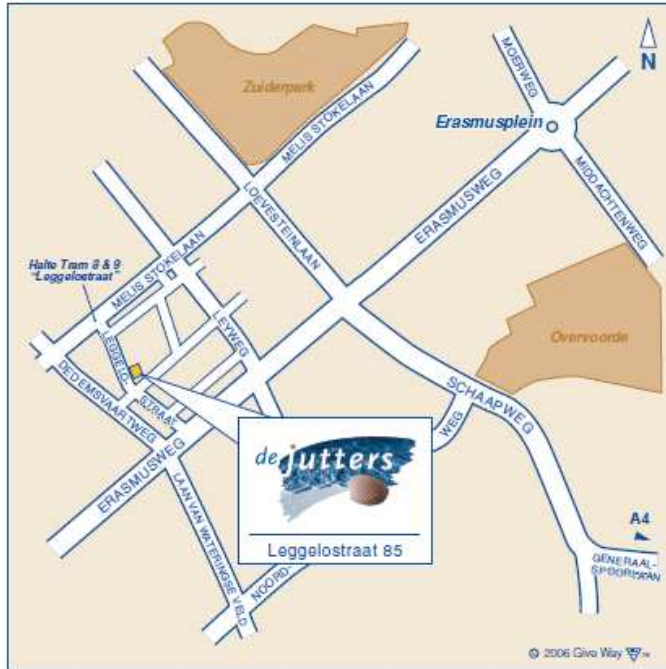

De Jutters
Leggelostraat 85
2514 HR Den Haag
070-850 78 50

Met het openbaar vervoer:

Vanaf Den Haag Centraal Station:

Tram: u neemt tram 9 richting Vrederust en stapt uit bij de halte Leggelostraat op de Melis Stokelaan. Vervolgens loopt u linksaf de Leggelostraat in (nog 2 minuten lopen, in totaal een half uurtje reizen vanaf het station).

Met eigen vervoer:

Vanaf Utrecht (A12), Amsterdam (A4) en Rotterdam (A13):

Vanaf de A4 richting Den Haag Zuid neemt u afslag 11: Rijswijk/Delft. Volg uw weg richting Rijswijk (Prinses Beatrixlaan). Op de kruising met de Generaal Spoorlaan gaat u linksaf richting Den Haag. Als de weg is overgegaan in de Schaaapweg gaat u op de eerste rotonde rechtdoor, richting Den Haag. De Schaaplaan gaat over in de Loevesteinlaan. Op de kruising met de Erasmusweg gaat u linksaf. De derde straat rechts is de Leggelostraat.