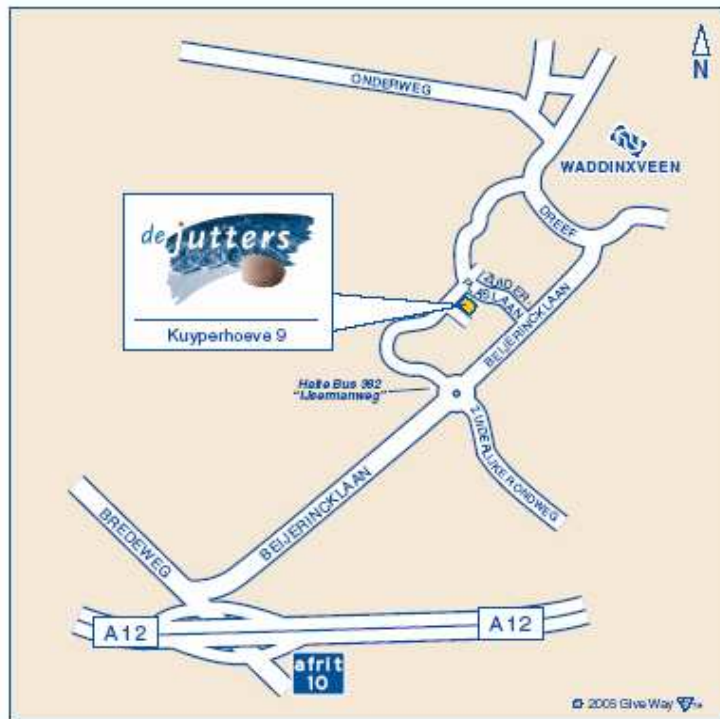

**Logeerhuis Het Rif en Logeerhuis Het Koraal  
Kuyperhoeve 9  
2743 JM Waddinxveen  
0182 63 22 25  
0182 61 64 74**

### **Met het openbaar vervoer**

*Vanaf Den Haag Centraal Station:*

Vanaf Den Haag centraal station neemt u op het busplat de interliner 382 richting

Boskoop

U stapt uit bij halte Ijsermanweg (na ongeveer 35 minuten) en loopt in 1 minuut naar

### **Met eigen vervoer**

*Vanaf Utrecht (A12), Amsterdam (A4) en Rotterdam (A13):*

Vanaf Den Haag volgt u de A12 richting Utrecht. Neem na 18 km de afslag Waddinxveen (afslag 10). Na 300 m linksaf op de Bredeweg (N456) richting

Waddinxveen. Na 90 m rechtsaf de Beijerincklaan (N453) richting Waddinxveen.

Neem op de rotonde de tweede afslag en ga na 60 m linksaf de Zuidplaspolderweg op. Na

120 m linksaf en zo bereikt u de Kuyperhoeve.