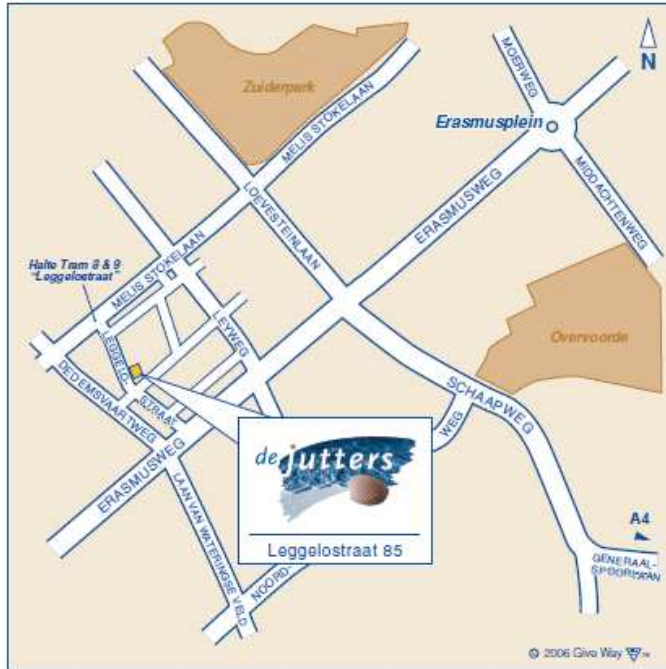

**De Jutters**  
**Leggelostraat 85**  
**2541 HR Den Haag**  
**070-850 78 50**

**Met het openbaar vervoer:**

*Vanaf Den Haag Centraal Station:*

Tram: u neemt tram 9 richting Vrederust en stapt uit bij de halte Leggelostraat op de Melis Stokelaan. Vervolgens loopt u linksaf de Leggelostraat in (nog 2 minuten lopen, in totaal een half uurtje reizen vanaf het station).

**Met eigen vervoer:**

*Vanaf Utrecht (A12), Amsterdam (A4) en Rotterdam (A13):*

Vanaf de A4 richting Den Haag Zuid neemt u afslag 11: Rijswijk/Delft. Volg uw weg richting Rijswijk (Prinses Beatrixlaan). Op de kruising met de Generaal Spoorlaan gaat u linksaf richting Den Haag. Als de weg is overgegaan in de Schaaapweg gaat u op de eerste rotonde rechtdoor, richting Den Haag. De Schaaapweg gaat over in de Loevesteinlaan. Op de kruising met de Erasmusweg gaat u linksaf. De derde straat rechts is de Leggelostraat.